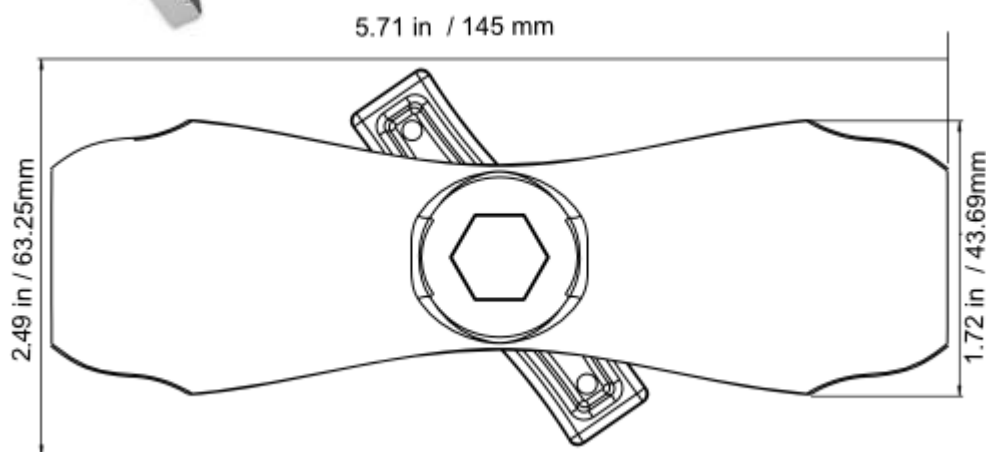

## Zestaw do montażu natynkowego i na słupku z regulacją do GAT nano/UR1

### Orientable wall-mounted and pole-mounted for GAT nano / UR1 / URC / ANT UHF

+

+

+

4 x  (M4 inox)

+

Taśma zaciskowa w zestawie : 71 à 95 mm  
Metal strap included: ∅ 2.79 to 3.74 in