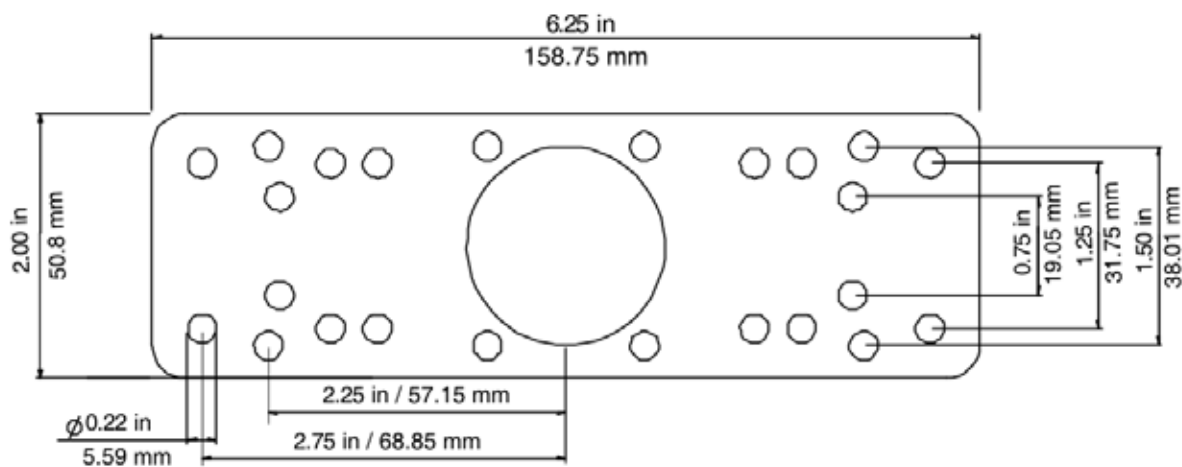

## Zestaw do montażu natynkowego i na słupku z regulacją do GAT nano/UR1

### Orientable wall-mounted and pole-mounted for GAT nano / UR1 / URC / ANT UHF

+

+

+

4 x  (M4 inox)

+

Taśma zaciskowa w zestawie : 71 à 95 mm  
Metal strap included: ∅ 2.79 to 3.74 in